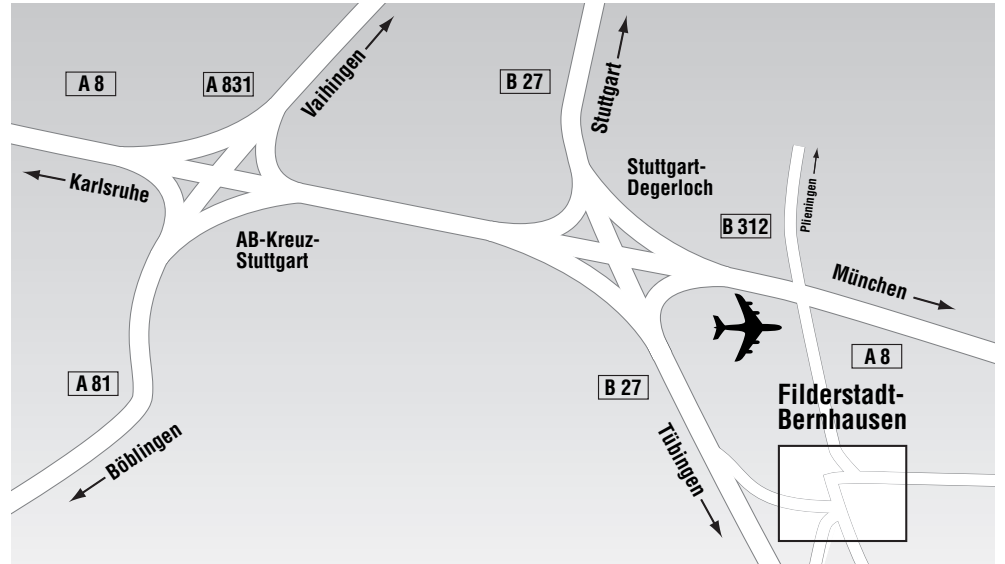

L & W DATENTECHNIK
HARDWARE • SOFTWARE • BERATUNG

A8 aus Richtung Karlsruhe:

Sie fahren auf der A8 bis zur Ausfahrt Stuttgart/Flughafen. Anschliessend folgen Sie der Beschilderung Richtung Plieningen/Bernhausen. In Bernhausen folgen Sie der Plieningener Straße bis zur Kirche und biegen dort rechts in die Hintere Gasse ein. Nach wenigen Metern biegen Sie links in den Pfarrberg ein.

A8 aus Richtung München:

Folgen Sie der A8 bis zur Ausfahrt Stuttgart-Flughafen. Folgen Sie der Beschilderung Richtung Reutlingen/Tübingen. Nach ca. 150 m folgen Sie der Beschilderung Richtung Bernhausen. In Bernhausen folgen Sie der Plieningener Straße bis zur Kirche und biegen dort rechts in die Hintere Gasse ein. Nach wenigen Metern biegen Sie links in den Pfarrberg ein.

A81 aus Richtung Heilbronn:

Fahren Sie am Autobahndreieck Leonberg auf die A8 Richtung München bis zur Ausfahrt Stuttgart / Flughafen. Anschliessend folgen Sie der Beschilderung Richtung Plieningen/Bernhausen. In Bernhausen folgen Sie der Plieningener Straße bis zur Kirche und biegen dort rechts in die Hintere Gasse ein. Nach wenigen Metern biegen Sie links in den Pfarrberg ein.

A81 aus Richtung Singen:

Fahren Sie am Autobahnkreuz Stuttgart auf die A8 Richtung München bis zur Ausfahrt Stuttgart/Flughafen. Anschliessend folgen Sie der Beschilderung Richtung Plieningen/Bernhausen. In Bernhausen folgen Sie der Plieningener Straße bis zur Kirche und biegen dort rechts in die Hintere Gasse ein. Nach wenigen Metern biegen Sie links in den Pfarrberg ein.

Der schnellste Weg zu uns