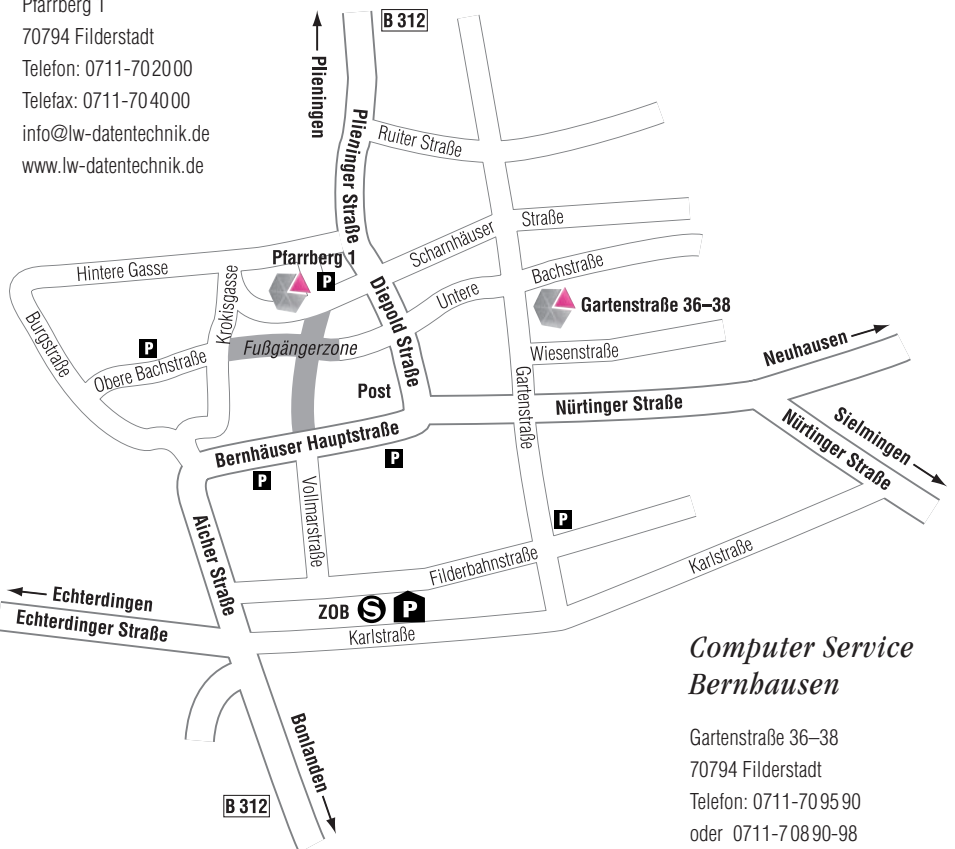

L&W Datentechnik PC&More

Pfarrberg 1
70794 Filderstadt
Telefon: 0711-702000
Telefax: 0711-704000
info@lw-datentechnik.de
www.lw-datentechnik.de